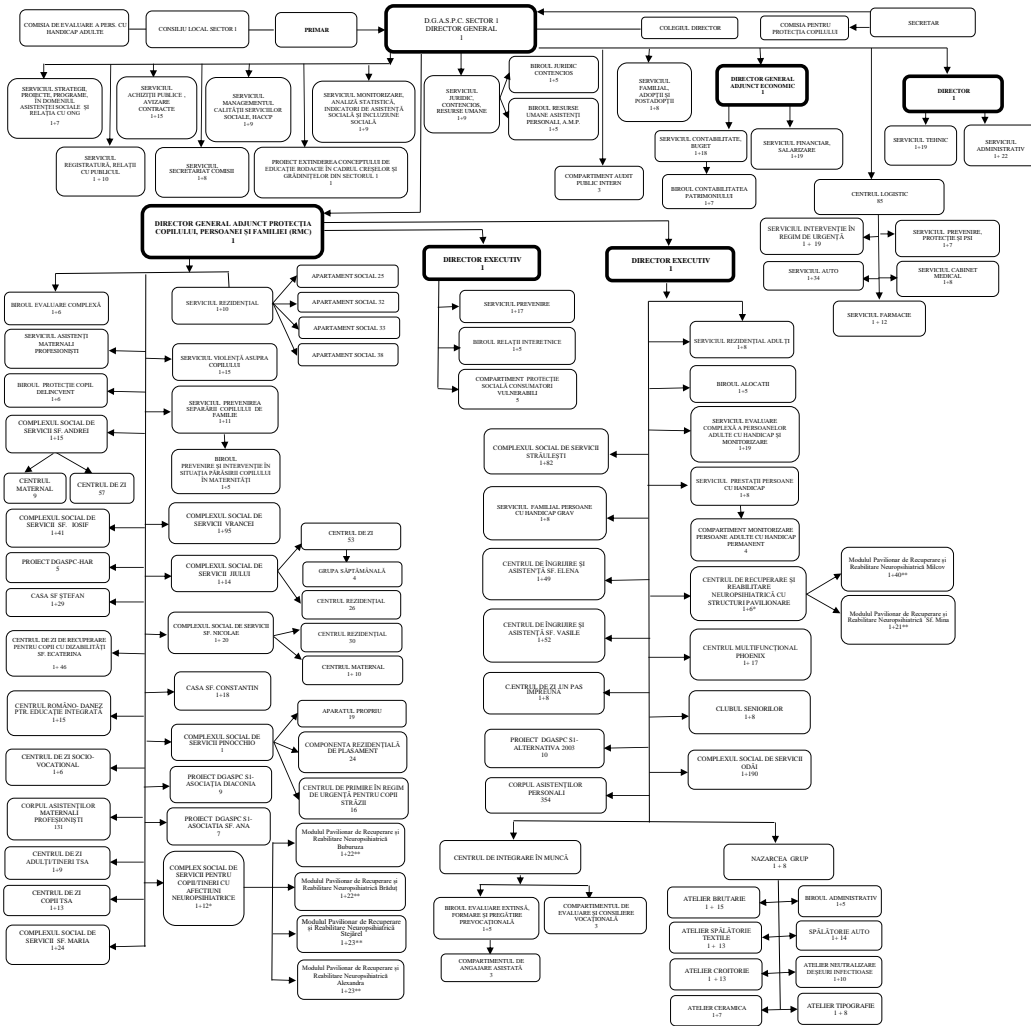

Anexa nr.1
la Hotărârea Consiliului Local Sector 1
nr. /

PREȘEDINTE DE ȘEDINȚĂ
Alexandru Ștefan Deaconu

TOTAL 2270

* evidentiate funcțiile comune

** structuri componente ale Centrului de Recuperare și Reabilitare Neuropsihiatrică cu Structuri Pavilionare și ale Complexului Social de Servicii pentru Copii/ Tineri.