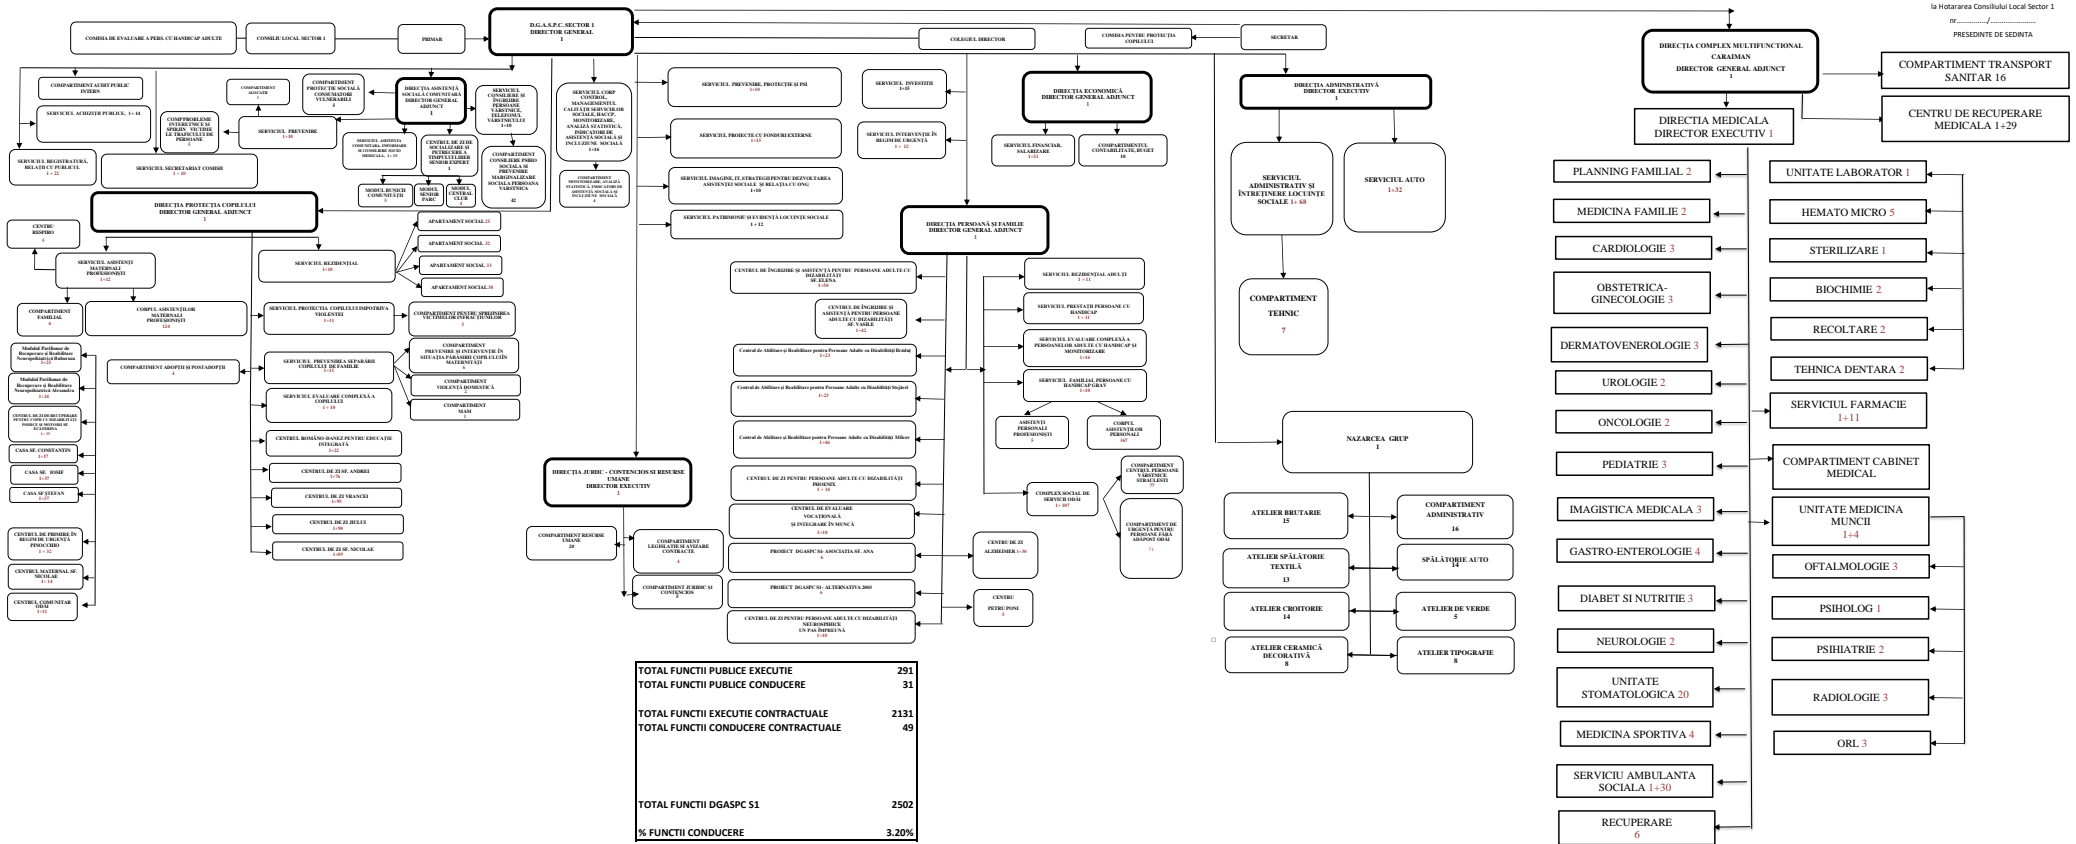

**Organigramă DGASPC Sector 1**

TOTAL FUNCȚII PUBLICE EXECUTIVE	291
TOTAL FUNCȚII PUBLICE CONDUCERE	31
TOTAL FUNCȚII EXECUTIE CONTRACTUALE	2131
TOTAL FUNCȚII CONDUCERE CONTRACTUALE	49
<b>TOTAL FUNCȚII DGASPC S1</b>	<b>2502</b>
<b>% FUNCȚII CONDUCERE</b>	<b>3.20%</b>